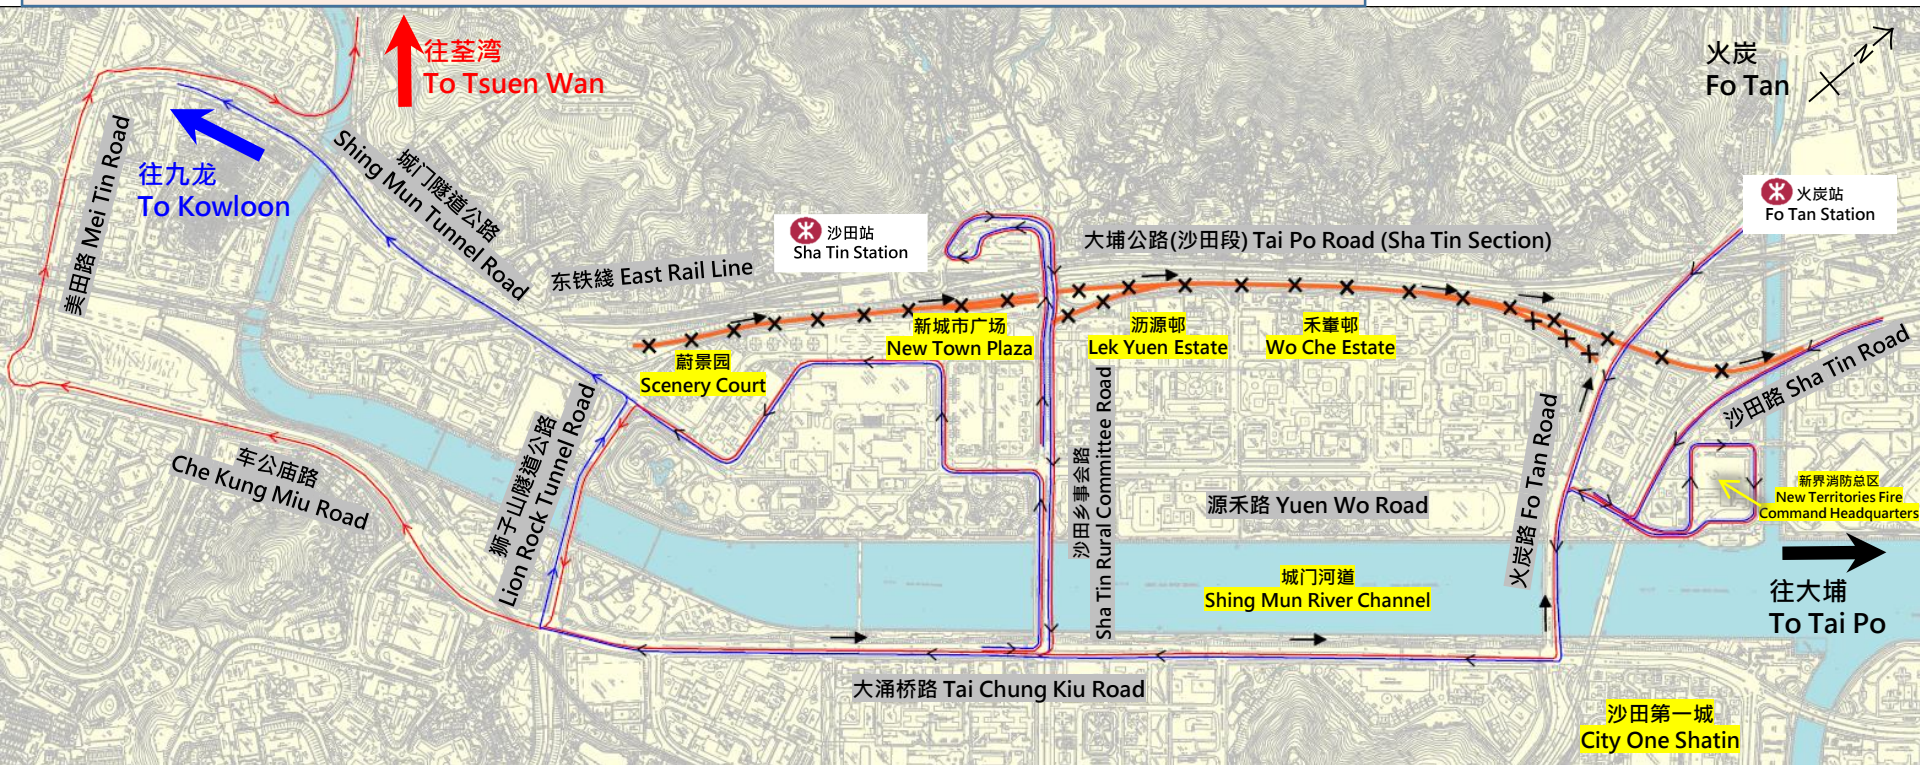

图例

Legend

行车方向  
Traffic Direction

大埔公路 - 沙田段(荃湾及九龙方向) 临时封闭  
Temporary Closure of Tai Po Road – Sha Tin Section (Tsuen Wan and Kowloon Direction)

往九龙方向的车辆替代路线  
Heading for Kowloon Alternative Route

往荃湾方向的车辆替代路线  
Heading for Tsuen Wan Alternative Route

大埔公路-沙田段(往荃湾及九龙方向)

行车线临时封闭及替代路线

实施日期 : 2024年6月23日 · 凌晨1时至早上5时30分

Temporary Closure of Tai Po Road – Sha Tin Section (Tsuen Wan and Kowloon Direction) with Alternative Routes

Implementation Period : 23 June 2024, 1a.m. to 5:30 a.m.