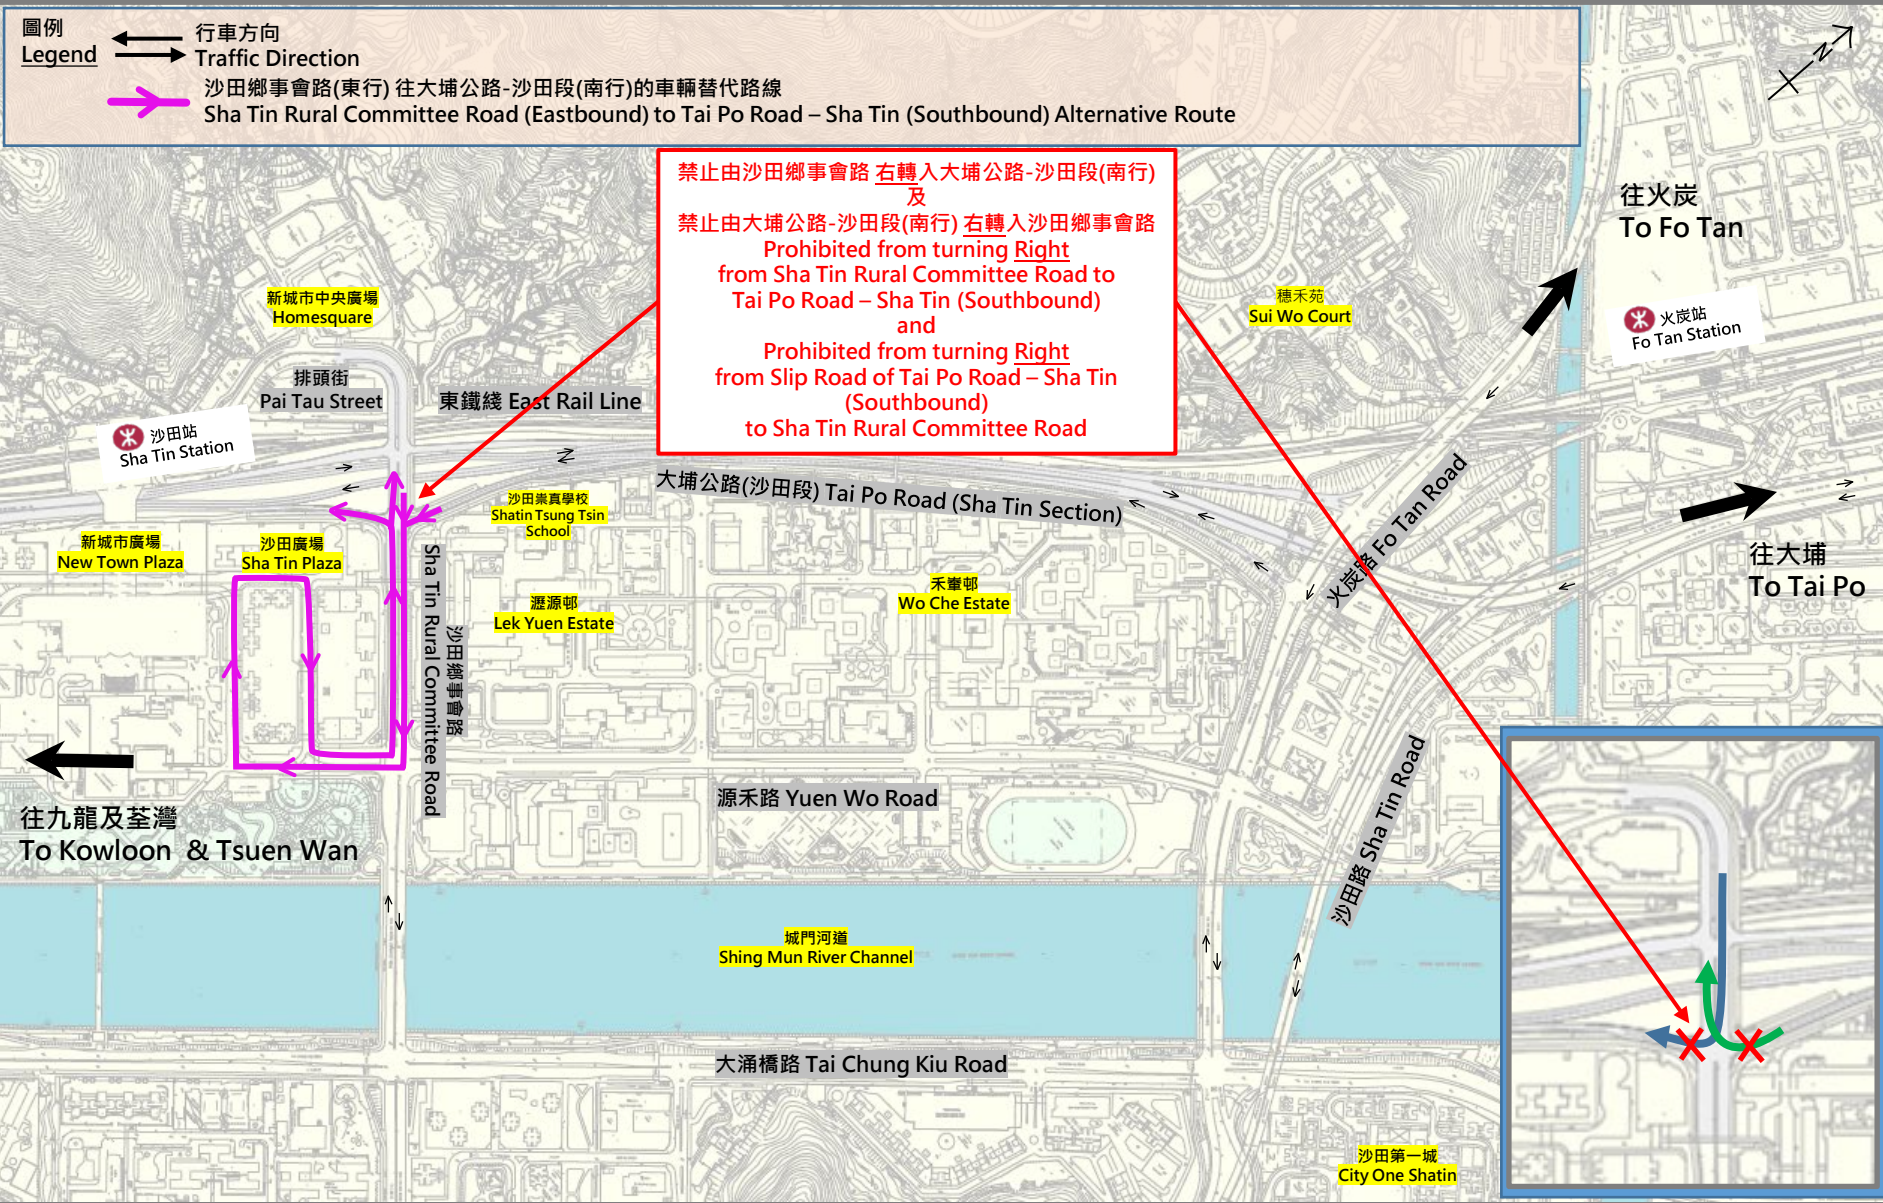

沙田鄉事會路往大埔公路 – 沙田段(北行) 行車線臨時封閉及替代路線
 實施日期：2024年3月24日，凌晨0時至早上7時

附圖
Figure 1

Temporary Closure of Shatin Rural Committee Road Right Turn to Tai Po Road – Sha Tin (Northbound) with Alternative Route
 Implementation Period : 12 a.m. to 7a.m. on 24 March 2024

沙田鄉事會路往大埔公路 – 沙田段(南行) 行車線臨時封閉及替代路線
實施日期：2024年3月24日，凌晨1時至早上6時

附圖
Figure 2

Temporary Closure of Traffic Lane of Shatin Rural Committee Road Right Turn to Tai Po Road – Sha Tin (Southbound) with Alternative Route
Implementation Period : 1 a.m. to 6 a.m. on 24 March 2024